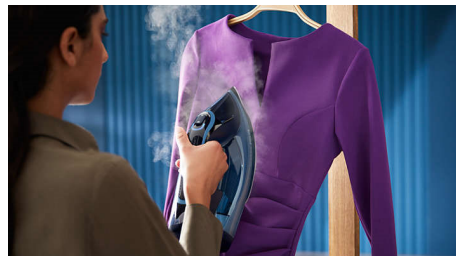

### Prasowanie w pionie

Funkcja prasowania w pionie pozwala odświeżyć tkaniny na wieszaku i usunąć

zagniecenia z wiszących zasłon. Bez rozkładania deski.