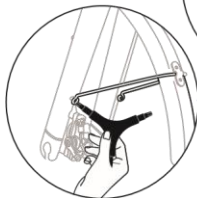

3 0RFRZDQLHSUJHGQLHJREARWQLND

3UJ\PRFXMSUJHGQLEARWQLNGRZLGHOFD]DSRPRFÇĜUXENWμUH]QDMGXMÇVLŪZJROHQLDFK ZLGHOFD
8L\MNRČfμZNLNOXF]D<PPDE\Z\NUŪFLĚGLHĜUXE\]JROHQLZLGHOFDDQDVWŪSQLH
GRNUŪĚĜUXE\SU]H]RWZRU\QDNRCFXPRFRZDĚARWQLND
=DSRPRFÇNOXF]DSADVNLHJRPPGRNUŪĚĜUXEŪNWμUD]QDMGXMHVLUQDJμU]HW\OQHM
F]ŪĜFLZLGHOFDLGRNUŪĚĜUXEŪSU]H]XFKZ\WPRFRZDQLDEARWQLNDQDJμU]HEARWQLNDWDN

Klucz Y
3/4/5 mm

Podczas dokręcania błotnika unikaj kontaktu klucza Y z ramą, aby nie porysować lakieru. Nie należy również zbyt mocno dokręcać śrub, aby nie uszkodzić gwintów.