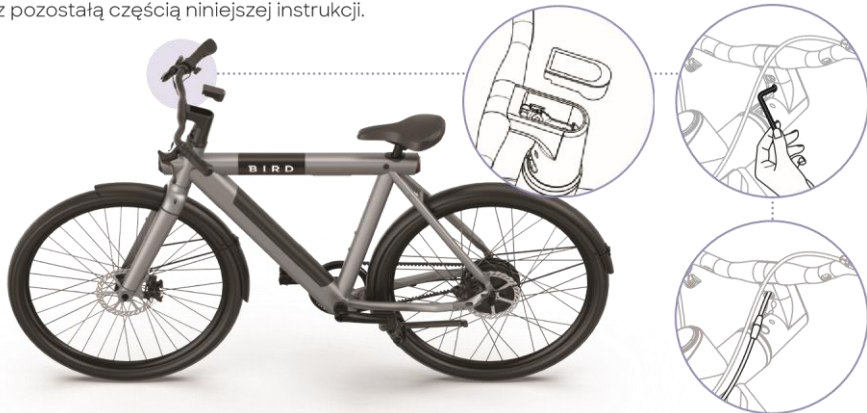

5 ORFRZDQLHZ\ĠZLHWODF]D

ZVVDWQLPNURNLHPSU]HGZAÇF]HQLHPURZHUX%LUG%LNHMHVW]DLQVWDORZDQLHZ\ĠZLHWODF]D
]SRZURWHPQDNLHURZQLF\WDNDE\ORJR%LUG]QDMGRZDĄRVLŪQDGRH3DPLŪWDM
DE\SRGF]DVSQRZQHJRPRQWDLXQLHSU]\WU]DVQÇÉNDEODZHZQÇWU]NLHURZQLF\
3R]DPRQWRZDQLXXL\MNOXF]DLPEXVRZHJRPPDE\GRNUŪFLÉĠUXEŪSRG
Z\ĠZLHWODF]HP3RGAÇF]MHGHQNRQLHFSU]HZRGX]DVLODMÇFHJRZ\FKRG]ÇFHJR]GROQH
M]F]ŪĠFLZ\ĠZLHWODF]DGRGUXJLHJRNRCFDSU]HZRGX]DVLODMÇFHJRZ\FKRG]ÇFHJR]

części ramy.

W tym momencie możesz włączyć rower BirdBike, ale pamiętaj, aby przed jazdą zapoznać się z pozostałą częścią niniejszej instrukcji.

2.5 mm
Klucz imbusowy