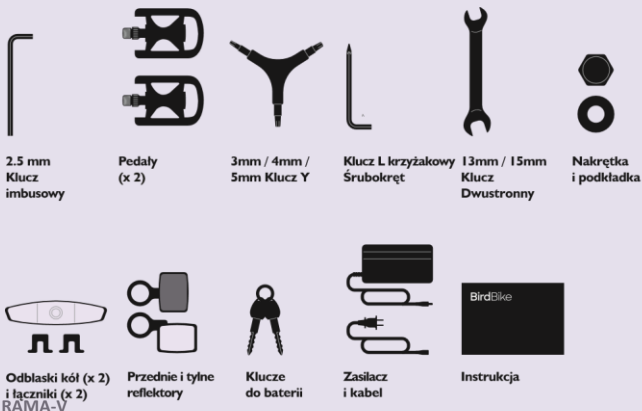

1 Przygotowanie do montażu

Aby przygotować się do montażu roweru BirdBike, najpierw wyjmij wszystkie elementy roweru BirdBike z pudełka i usuń wszystkie opakowania. Otwórz także pudełko z akcesoriami i wyjmij narzędzia, części i inne elementy, które się w nim znajdują.