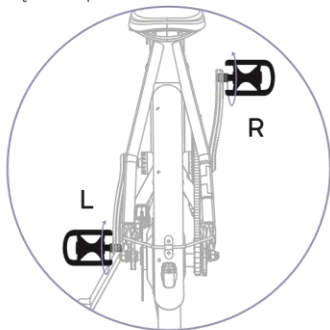

Montaż pedałów

Zamontuj lewy i prawy pedał, wkręcając je w korbę.

Zwróć uwagę, który pedał jest montowany po lewej, a który po prawej stronie, ponieważ lewy pedał ma odwrotny gwint i jest dokręcany w kierunku przeciwnym do ruchu wskazówek zegara. Oba pedały można rozróżnić, szukając oznaczenia „R” na prawym pedale i „L” na lewym.

Po ręcznym przykręceniu pedałów użyj klucza płaskiego 15 mm do ostatecznego dokręcenia pedałów.

RAMA-A