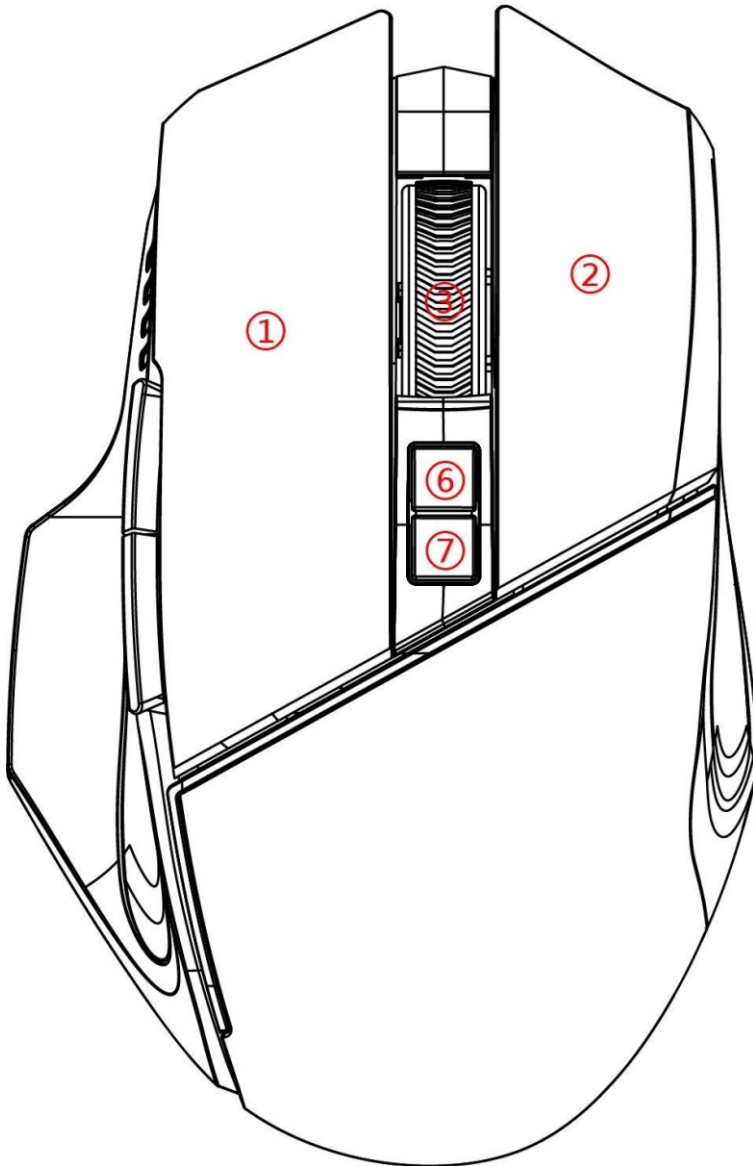

**PL** Mysz Tracer Gamezone Arrta RGB

**EN** Mouse Tracer Gamezone Arrta RGB

7 klawiszy + rolka

Specyfikacja:

1. Lewy przycisk
2. Prawy przycisk
3. Rolka
4. Wstecz
5. Naprzód
6. DPI +
7. DPI -
8. Powrót do pulpitu

Total 7 Buttons + 1 Scroll,  
Function Specification:

- 1.Left
- 2.Right
- 3.Scroll
- 4.Back
- 5.Forward
- 6.DPI +
- 7.DPI -
- 8.Back to desktop