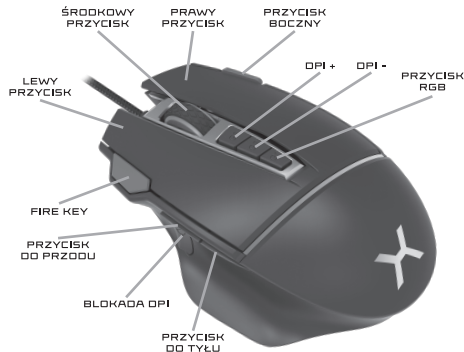

FUZE PRO

GAMING MOUSE

KRX0074
WWW.KRUX.TECH

INSTRUKCJA

PL

SPECYFIKACJA TECHNICZNA:

WYMIARY: 124x79x41 MM

SENSOR: SPC6662

LICZBA PRZYCISKÓW: 11

CZUŁOŚĆ: 800/1600/2400/4800/6400/12000 DPI

CZĘSTOTLIWOŚĆ PRÓBKOWANIA: 1000 HZ

WAGA: 150 [±2] G

OPROGRAMOWANIE: TAK

ZŁĄCZE: USB

OŚWIETLENIE: RGB

Użytkowanie i wyłączenia gwarancyjne: