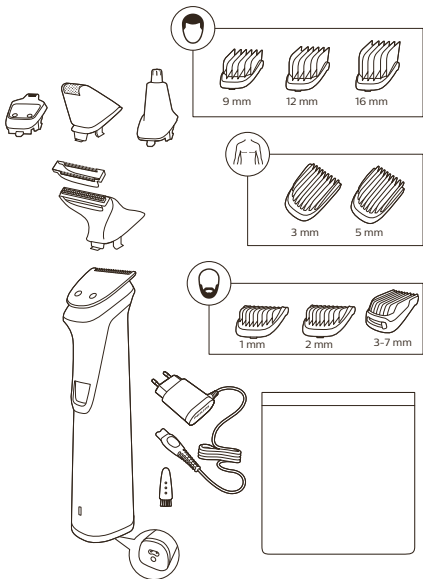

PHILIPS

MG7745

www.philips.com/support

BODY 3MM

BODY 5MM

© 2018 Koninklijke Philips N.V.
All rights reserved
4222.002.8928.1 (7/12/2018)

>75 % recycled paper
>75 % papier recyclé