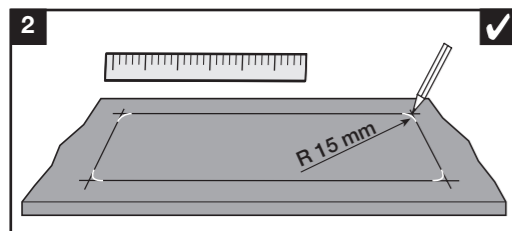

141 900 04/2021

BLANCO SILGRANIT®

✓ OK
 ✗ not OK

	+2 mm / -1 mm		
	A	B	C
BLANCO ADON XL 6 S	960 mm	460 mm	+3,5 mm
BLANCO ARTAGO 6	490 mm	490 mm	+55 mm
BLANCO AXIA III 45 S	760 mm	490 mm	+10 mm
BLANCO AXIA III 5 S	895 mm	490 mm	-15,5 mm
BLANCO AXIA III 6 S	980 mm	490 mm	-15 mm
BLANCO AXIA III XL 6 S	980 mm	490 mm	-15 mm
BLANCO CLASSIC Neo 45 S	760 mm	490 mm	+3 mm
BLANCO CLASSIC Neo 5 S	895 mm	490 mm	+3 mm
BLANCO CLASSIC Neo 6 S	980 mm	490 mm	+3 mm
BLANCO CLASSIC Neo XL 6 S	980 mm	490 mm	+3 mm
BLANCO COLLECTIS 6 S	984 mm	494 mm	-5 mm
BLANCO DALAGO 45	445 mm	490 mm	-3 mm
BLANCO DALAGO 5	495 mm	490 mm	-3 mm
BLANCO DALAGO 6	595 mm	490 mm	-3 mm
BLANCO DALAGO 8	795 mm	490 mm	-3 mm
BLANCO ELON 45 S	630 mm	480 mm	-16 mm
BLANCO ELON XL 6 S	760 mm	480 mm	-16 mm
BLANCO ELON XL 8 S	840 mm	480 mm	-100 mm
BLANCO ENOS 40 S	660 mm	480 mm	+0 mm
BLANCO ETAGON 6	588 mm	498 mm	-6 mm
BLANCO ETAGON 8	768 mm	498 mm	-16 mm
BLANCO FARON XL 6 S	980 mm	480 mm	+16 mm
BLANCO FAVOS 45 S	842 mm	417 mm	+10 mm
BLANCO FAVOS Mini	762 mm	417 mm	+10 mm
BLANCO FAVOS 6 S	842 mm	417 mm	-30 mm
BLANCO FAVUM 45 S	840 mm	415 mm	-5 mm
BLANCO FAVUM XL 6 S	840 mm	415 mm	-5 mm
BLANCO LEGRA 45 S	760 mm	480 mm	+0 mm
BLANCO LEGRA 6	565 mm	480 mm	+17,5 mm
BLANCO LEGRA 6 S	980 mm	480 mm	+0 mm
BLANCO LEGRA 6 S Compact	760 mm	480 mm	-24 mm
BLANCO LEGRA XL 6 S	840 mm	480 mm	-3 mm
BLANCO LEGRA 8	760 mm	480 mm	-20 mm
BLANCO LEGRA 8 S	1140 mm	480 mm	-4 mm
BLANCO LEXA 40 S	660 mm	480 mm	-4 mm
BLANCO LEXA 45 S	840 mm	480 mm	-3 mm
BLANCO LEXA 5 S	930 mm	480 mm	-4 mm
BLANCO LEXA 6 S	980 mm	480 mm	-4 mm
BLANCO LEXA 8	760 mm	480 mm	-20 mm
BLANCO LEXA 8 S	1140 mm	480 mm	-20 mm
BLANCO METRA 45 S	760 mm	480 mm	-3 mm
BLANCO METRA 45 S Compact	660 mm	480 mm	-3 mm