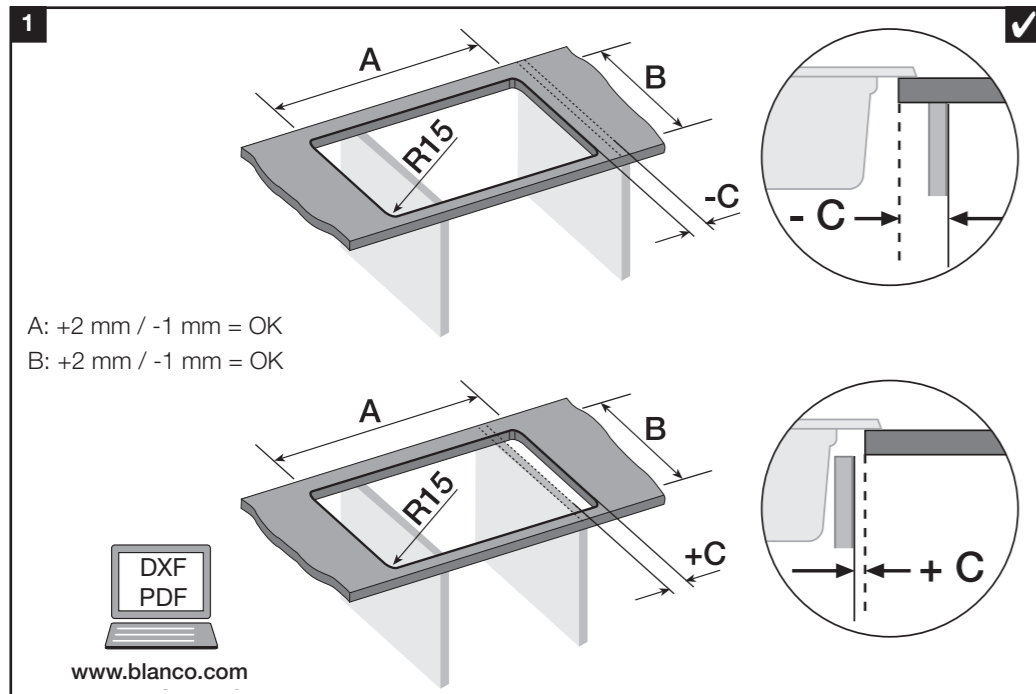

✓ OK
✗ not OK

	+2 mm / -1 mm		
	A	B	C
BLANCO ADON XL 6 S	960 mm	460 mm	+3,5 mm
BLANCO ARTAGO 6	490 mm	490 mm	+55 mm
BLANCO AXIA III 45 S	760 mm	490 mm	+10 mm
BLANCO AXIA III 5 S	895 mm	490 mm	-15,5 mm
BLANCO AXIA III 6 S	980 mm	490 mm	-15 mm
BLANCO AXIA III XL 6 S	980 mm	490 mm	-15 mm
BLANCO CLASSIC Neo 45 S	760 mm	490 mm	+3 mm
BLANCO CLASSIC Neo 5 S	895 mm	490 mm	+3 mm
BLANCO CLASSIC Neo 6 S	980 mm	490 mm	+3 mm
BLANCO CLASSIC Neo XL 6 S	980 mm	490 mm	+3 mm
BLANCO COLLECTIS 6 S	984 mm	494 mm	-5 mm
BLANCO DALAGO 45	445 mm	490 mm	-3 mm
BLANCO DALAGO 5	495 mm	490 mm	-3 mm
BLANCO DALAGO 6	595 mm	490 mm	-3 mm
BLANCO DALAGO 8	795 mm	490 mm	-3 mm
BLANCO ELON 45 S	630 mm	480 mm	-16 mm
BLANCO ELON XL 6 S	760 mm	480 mm	-16 mm
BLANCO ELON XL 8 S	840 mm	480 mm	-100 mm
BLANCO ENOS 40 S	660 mm	480 mm	+0 mm
BLANCO ETAGON 6	588 mm	498 mm	-6 mm
BLANCO ETAGON 8	768 mm	498 mm	-16 mm
BLANCO FARON XL 6 S	980 mm	480 mm	+16 mm
BLANCO FAVOS 45 S	842 mm	417 mm	+10 mm
BLANCO FAVOS Mini	762 mm	417 mm	+10 mm
BLANCO FAVOS 6 S	842 mm	417 mm	-30 mm
BLANCO FAVUM 45 S	840 mm	415 mm	-5 mm
BLANCO FAVUM XL 6 S	840 mm	415 mm	-5 mm
BLANCO LEGRA 45 S	760 mm	480 mm	+0 mm
BLANCO LEGRA 6	565 mm	480 mm	+17,5 mm
BLANCO LEGRA 6 S	980 mm	480 mm	+0 mm
BLANCO LEGRA 6 S Compact	760 mm	480 mm	-24 mm
BLANCO LEGRA XL 6 S	840 mm	480 mm	-3 mm
BLANCO LEGRA 8	760 mm	480 mm	-20 mm
BLANCO LEGRA 8 S	1140 mm	480 mm	-4 mm
BLANCO LEXA 40 S	660 mm	480 mm	-4 mm
BLANCO LEXA 45 S	840 mm	480 mm	-3 mm
BLANCO LEXA 5 S	930 mm	480 mm	-4 mm
BLANCO LEXA 6 S	980 mm	480 mm	-4 mm
BLANCO LEXA 8	760 mm	480 mm	-20 mm
BLANCO LEXA 8 S	1140 mm	480 mm	-20 mm
BLANCO METRA 45 S	760 mm	480 mm	-3 mm
BLANCO METRA 45 S Compact	660 mm	480 mm	-3 mm