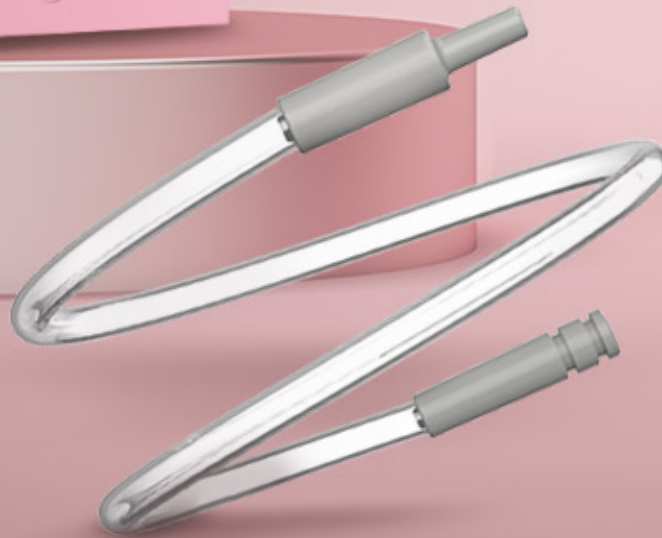

DELIKATNY LEJEK

Lejki w laktatorach marki **Neno** zostały wykonane z wysokiej jakości miękkiego, japońskiego silikonu, który zapewnia najwyższy komfort odciągania. Ponadto lejki dostępne są w różnych rozmiarach, abyś mogła jak najlepiej dopasować produkt do swojej brodawki.

PEŁEN ZESTAW

Wraz z *Neno Primo* otrzymujesz znacznie więcej niż samo urządzenie pompujące. Zestaw zawiera: butelkę na mleko (150 ml), smoczek z zatyczką, lejek z nakładką ochronną, nakrętkę na butelkę oraz podstawkę do butelki, membranę, kabel USB-C do ładowania, dodatkowy zaworek, a także dwa woreczki do przechowywania i mrożenia pokarmu wraz z adapterem do laktatora.

CZĘŚCI ZAMIENNE DO LAKTATORÓW NENO

Laktator to urządzenie, które ma nam służyć przez długie lata – nie tylko tuż po porodzie, ale również w związku z powrotem do aktywności zawodowej. Gwarancją prawidłowego funkcjonowania laktatora jest regularne wymienianie części zamiennych: membrany, zaworka oraz lejka. Wszystkie niezbędne części znajdziesz w wygodnym zestawie Neno Spare, który jest w pełni kompatybilny ze wszystkimi modelami laktatorów Neno.

kup osobno
lub w zestawie

• 2x membrana

• przewód powietrzny

• 2x zaworek

• lejek 24 mm

neno

REKOMENDOWANE PRZEZ EKSPERTÓW

Marka **Neno** jest najczęściej polecana przez mamy, położne i certyfikowane doradczynie laktacyjne. Możesz mieć pewność, że to produkty najwyższej jakości, zgodne z aktualną wiedzą medyczną.