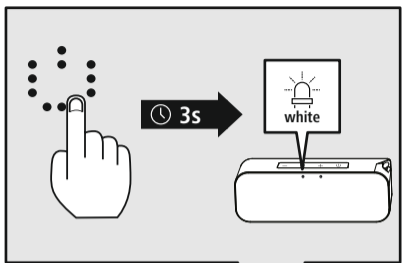

Read the warnings and safety instructions on the enclosed note before using the product.

Lesen Sie vor der Nutzung des Produktes die Warn- und Sicherheitshinweise auf dem beiliegenden Hinweiszettel.

PL Przed użyciem produktu należy zapoznać się z treścią wskazówek ostrzeżeń i wskazówek bezpieczeństwa znajdujących się na dołączonej ulotce informacyjnej.

8min

STAND BY