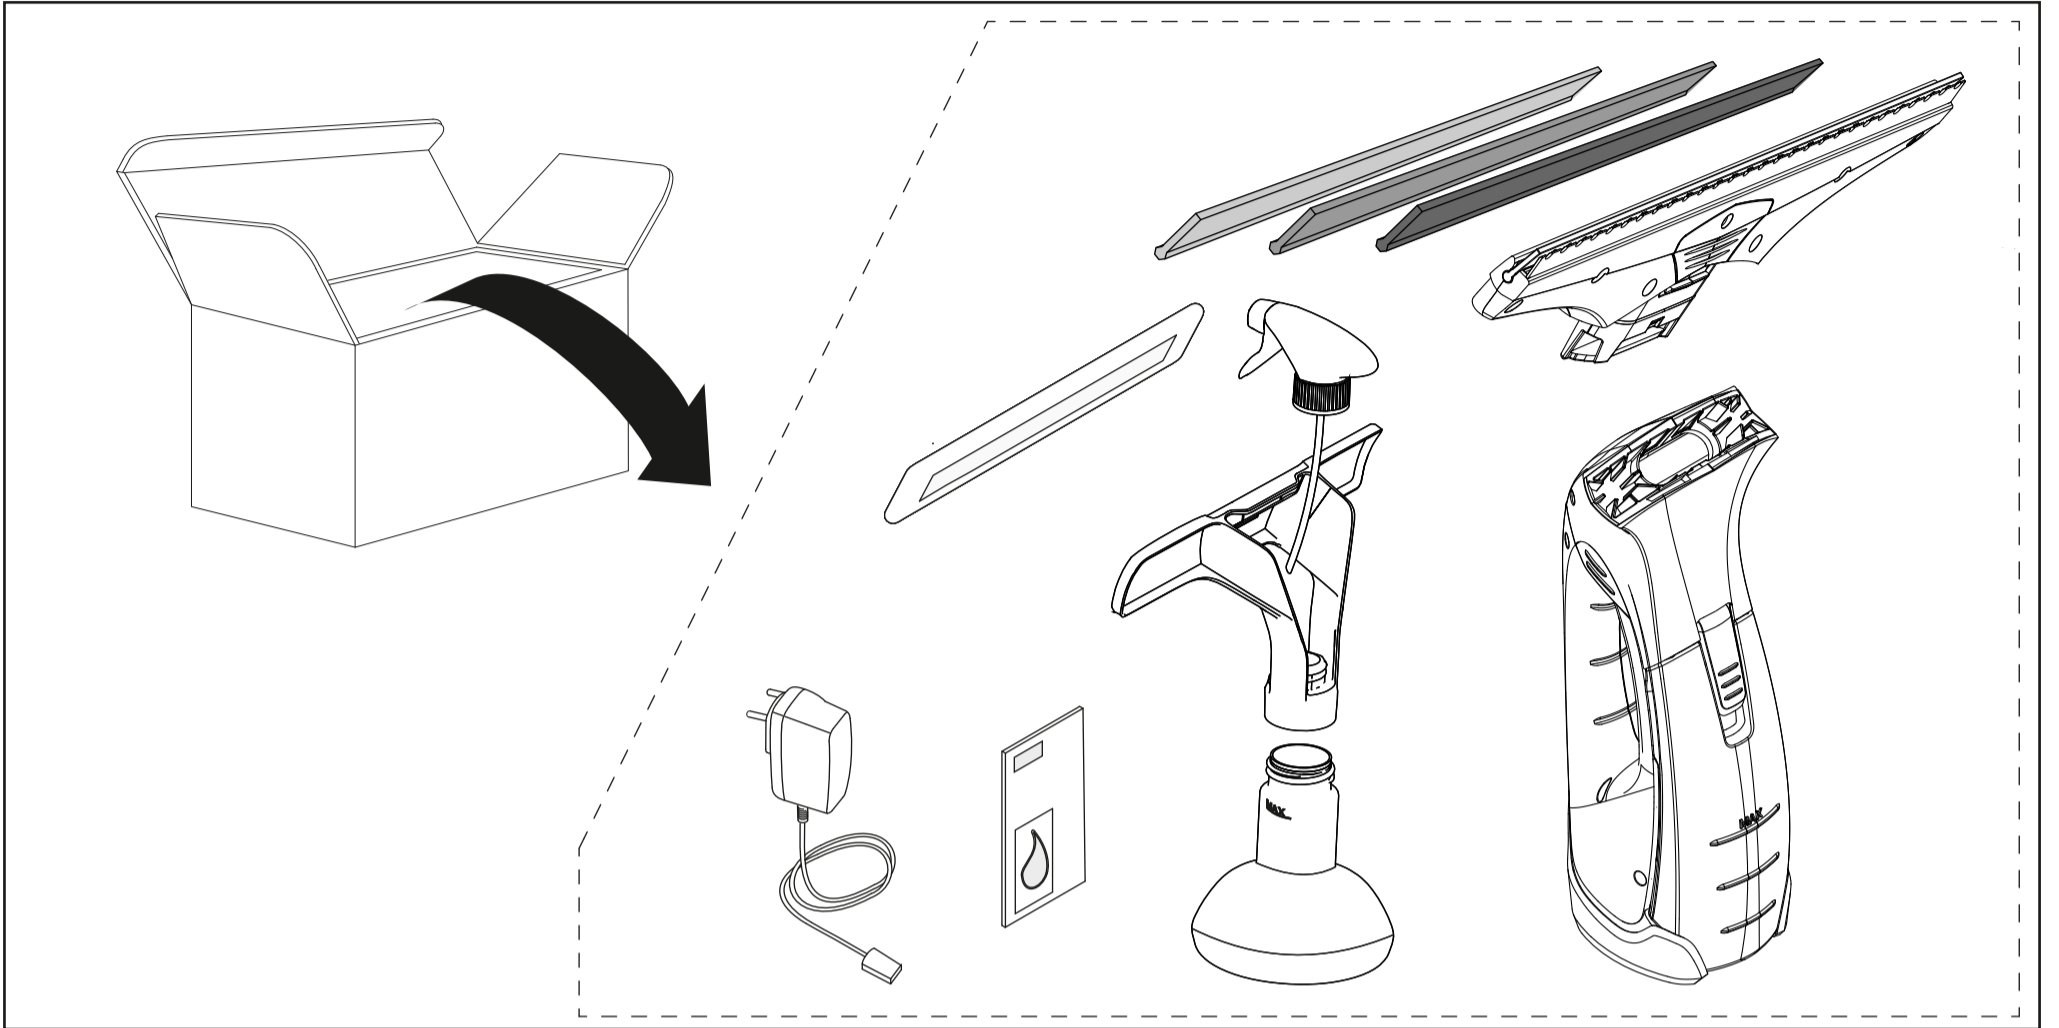

WV 2 Plus Multi Edition

	3,6 V 3,7 V		IPX4		0,6 kg
	10 W		100 ml		185 min
	5,5 V 600 mA		50 db(A)		35 min