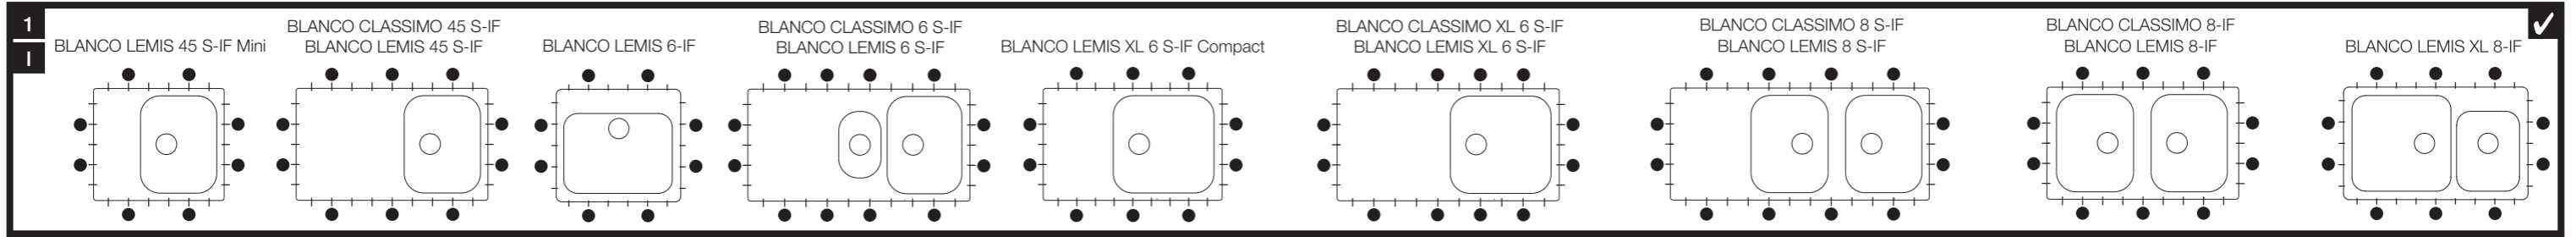

✓ OK
✗ not OK

✓ OK
✗ not OK

BLANCO CLASSIMO-IF
BLANCO LEMIS-IF

BLANCO GmbH + Co KG
Service
Tel.: +49 7045 44-81 419
service@blanco.com
www.blanco.com

BLANCO

✓ OK
✗ not OK

	+2mm /-1mm			
	A	B	R	C
BLANCO LEMIS 45 S-IF Mini	585 mm	480 mm	15 mm	+1 mm
BLANCO CLASSIMO 45 S-IF	840 mm	480 mm	15 mm	+1 mm
BLANCO LEMIS 45 S-IF	840 mm	480 mm	15 mm	+1 mm
BLANCO LEMIS 6-IF	595 mm	480 mm	15 mm	-2,5 mm
BLANCO CLASSIMO 6 S-IF	980 mm	480 mm	15 mm	0 mm
BLANCO LEMIS 6 S-IF	980 mm	480 mm	15 mm	0 mm
BLANCO LEMIS XL 6 S-IF Compact	760 mm	480 mm	15 mm	-24 mm
BLANCO CLASSIMO XL 6 S-IF	980 mm	480 mm	15 mm	-27 mm
BLANCO LEMIS XL 6 S-IF	980 mm	480 mm	15 mm	-27 mm
BLANCO CLASSIMO 8 S-IF	1140 mm	480 mm	15 mm	+7 mm
BLANCO LEMIS 8 S-IF	1140 mm	480 mm	15 mm	+7 mm
BLANCO CLASSIMO 8-IF	840 mm	480 mm	15 mm	+20 mm
BLANCO LEMIS 8-IF	840 mm	480 mm	15 mm	+20 mm
BLANCO LEMIS XL 8-IF	800 mm	480 mm	15 mm	0 mm

	+2mm /-1mm				+1mm /-1mm		-0,5mm R1
	A	B	R	C	D	E	
BLANCO LEMIS 45 S-IF Mini	585 mm	480 mm	15 mm	+1 mm	607 mm	502 mm	26 mm
BLANCO CLASSIMO 45 S-IF	840 mm	480 mm	15 mm	+1 mm	862 mm	502 mm	26 mm
BLANCO LEMIS 45 S-IF	840 mm	480 mm	15 mm	+1 mm	862 mm	502 mm	26 mm
BLANCO LEMIS 6-IF	595 mm	480 mm	15 mm	-2,5 mm	617 mm	502 mm	26 mm
BLANCO CLASSIMO 6 S-IF	980 mm	480 mm	15 mm	0 mm	1002 mm	502 mm	26 mm
BLANCO LEMIS 6 S-IF	980 mm	480 mm	15 mm	0 mm	1002 mm	502 mm	26 mm
BLANCO LEMIS XL 6 S-IF Compact	760 mm	480 mm	15 mm	-24 mm	782 mm	502 mm	26 mm
BLANCO CLASSIMO XL 6 S-IF	980 mm	480 mm	15 mm	-27 mm	1002 mm	502 mm	26 mm
BLANCO LEMIS XL 6 S-IF	980 mm	480 mm	15 mm	-27 mm	1002 mm	502 mm	26 mm
BLANCO CLASSIMO 8 S-IF	1140 mm	480 mm	15 mm	+7 mm	1162 mm	502 mm	26 mm
BLANCO LEMIS 8 S-IF	1140 mm	480 mm	15 mm	+7 mm	1162 mm	502 mm	26 mm
BLANCO CLASSIMO 8-IF	840 mm	480 mm	15 mm	+20 mm	862 mm	502 mm	26 mm
BLANCO LEMIS 8-IF	840 mm	480 mm	15 mm	+20 mm	862 mm	502 mm	26 mm
BLANCO LEMIS XL 8-IF	800 mm	480 mm	15 mm	0 mm	822 mm	502 mm	26 mm