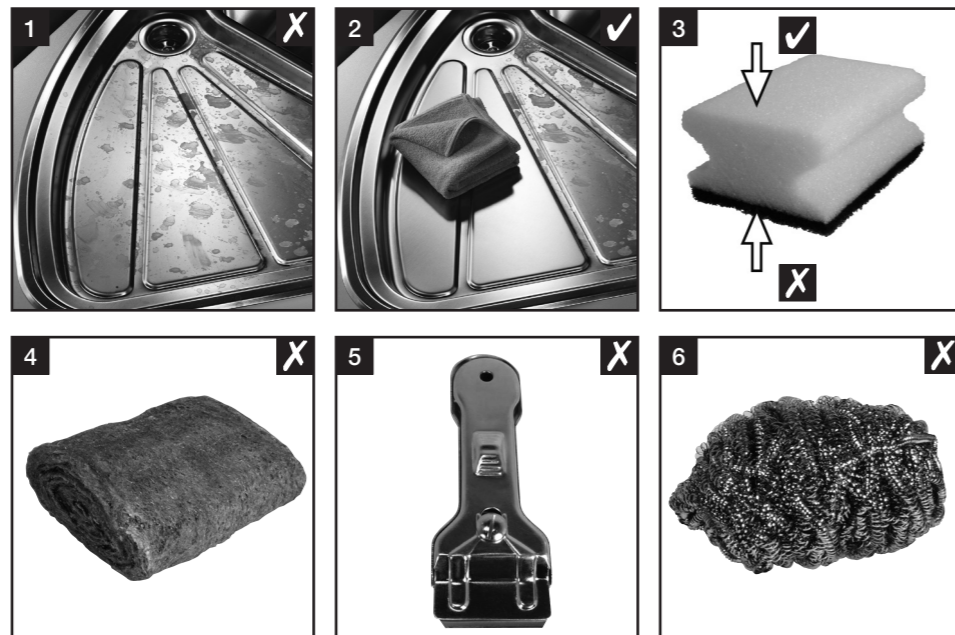

✓ OK
✗ not OK

✓ OK
✗ not OK

BLANCO CLASSIMO-IF
BLANCO LEMIS-IF

BLANCO GmbH + Co KG
Service
Tel.: +49 7045 44-81 419
service@blanco.com
www.blanco.com

BLANCO

✓ OK
✗ not OK

	+2mm /-1mm			
	A	B	R	C
BLANCO LEMIS 45 S-IF Mini	585 mm	480 mm	15 mm	+1 mm
BLANCO CLASSIMO 45 S-IF	840 mm	480 mm	15 mm	+1 mm
BLANCO LEMIS 45 S-IF	840 mm	480 mm	15 mm	+1 mm
BLANCO LEMIS 6-IF	595 mm	480 mm	15 mm	-2,5 mm
BLANCO CLASSIMO 6 S-IF	980 mm	480 mm	15 mm	0 mm
BLANCO LEMIS 6 S-IF	980 mm	480 mm	15 mm	0 mm
BLANCO LEMIS XL 6 S-IF Compact	760 mm	480 mm	15 mm	-24 mm
BLANCO CLASSIMO XL 6 S-IF	980 mm	480 mm	15 mm	-27 mm
BLANCO LEMIS XL 6 S-IF	980 mm	480 mm	15 mm	-27 mm
BLANCO CLASSIMO 8 S-IF	1140 mm	480 mm	15 mm	+7 mm
BLANCO LEMIS 8 S-IF	1140 mm	480 mm	15 mm	+7 mm
BLANCO CLASSIMO 8-IF	840 mm	480 mm	15 mm	+20 mm
BLANCO LEMIS 8-IF	840 mm	480 mm	15 mm	+20 mm
BLANCO LEMIS XL 8-IF	800 mm	480 mm	15 mm	0 mm

	+2mm /-1mm				+1mm /-1mm		-0,5mm R1
	A	B	R	C	D	E	
BLANCO LEMIS 45 S-IF Mini	585 mm	480 mm	15 mm	+1 mm	607 mm	502 mm	26 mm
BLANCO CLASSIMO 45 S-IF	840 mm	480 mm	15 mm	+1 mm	862 mm	502 mm	26 mm
BLANCO LEMIS 45 S-IF	840 mm	480 mm	15 mm	+1 mm	862 mm	502 mm	26 mm
BLANCO LEMIS 6-IF	595 mm	480 mm	15 mm	-2,5 mm	617 mm	502 mm	26 mm
BLANCO CLASSIMO 6 S-IF	980 mm	480 mm	15 mm	0 mm	1002 mm	502 mm	26 mm
BLANCO LEMIS 6 S-IF	980 mm	480 mm	15 mm	0 mm	1002 mm	502 mm	26 mm
BLANCO LEMIS XL 6 S-IF Compact	760 mm	480 mm	15 mm	-24 mm	782 mm	502 mm	26 mm
BLANCO CLASSIMO XL 6 S-IF	980 mm	480 mm	15 mm	-27 mm	1002 mm	502 mm	26 mm
BLANCO LEMIS XL 6 S-IF	980 mm	480 mm	15 mm	-27 mm	1002 mm	502 mm	26 mm
BLANCO CLASSIMO 8 S-IF	1140 mm	480 mm	15 mm	+7 mm	1162 mm	502 mm	26 mm
BLANCO LEMIS 8 S-IF	1140 mm	480 mm	15 mm	+7 mm	1162 mm	502 mm	26 mm
BLANCO CLASSIMO 8-IF	840 mm	480 mm	15 mm	+20 mm	862 mm	502 mm	26 mm
BLANCO LEMIS 8-IF	840 mm	480 mm	15 mm	+20 mm	862 mm	502 mm	26 mm
BLANCO LEMIS XL 8-IF	800 mm	480 mm	15 mm	0 mm	822 mm	502 mm	26 mm