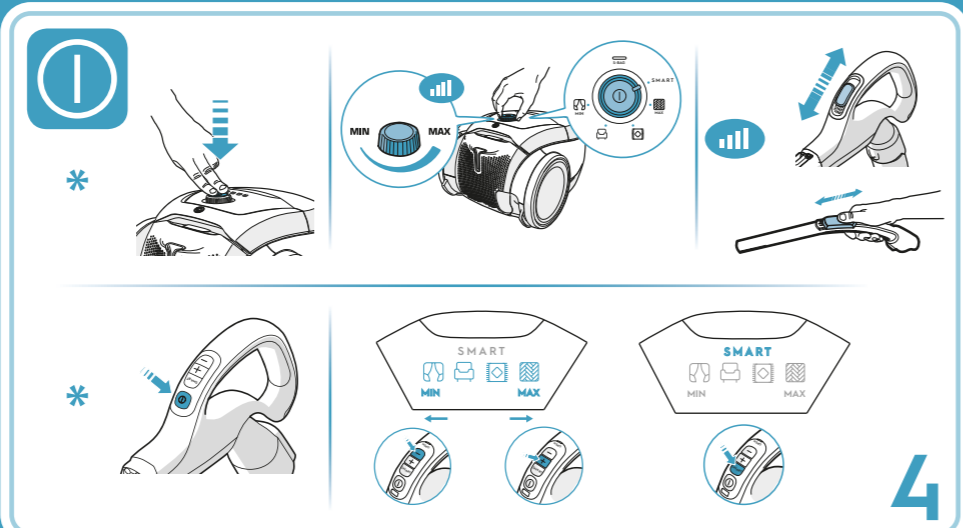

R Recommended nozzle | Brosse recommandée | فرشة الموصى بها | Препоръчителна дюза | Doporučená hubice | Empfohlene Düse | Anbefalt mundstykke | Soovitustlik otsak | Cepillo recomendado | نازلہای توصیه شده | Suositeltava suulake | Συνιστώμενο ακροφύσιο | Preporučeni nastavak | Ajánlott szivófej | Spazzola consigliata | Rekomenduojamas antgalis | Leticams uzgalis | Aanbevolen mondstuk | Anbefalt munstykke | Zalecana dysza | Escova recomendada | Perie recomandată | Рекомендованная насадка | Rekomenderat munstykke | Priporočni nastavek | Odporučana hubica | Препоручени наставка | Önerilen başlık | Рекомендована насадка