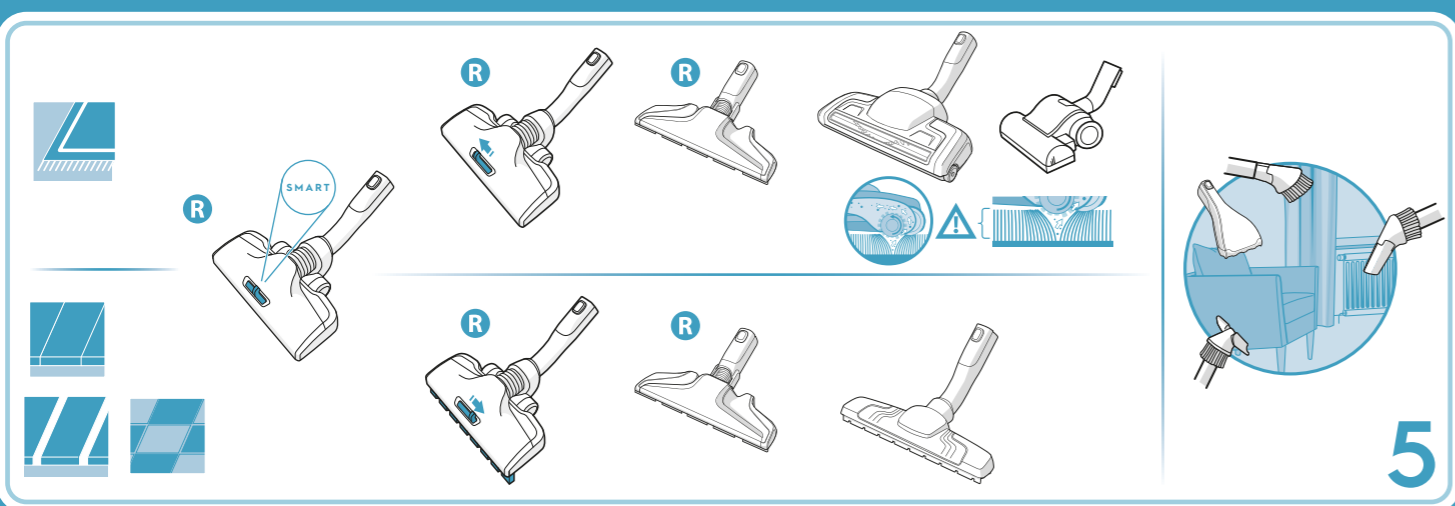

R Recommended nozzle | Brosse recommandée | فرشة الموصى بها | Препоръчителна дюза | Doporučená hubice | Empfohlene Düse | Anbefalt mundstykke | Soovitustlik otsak | Cepillo recomendado | نازلہای توصیه شده | Suositeltava suulake | Συνιστώμενο ακροφύσιο | Preporučeni nastavak | Ajánlott szivófej | Spazzola consigliata | Rekomenduojamas antgalis | Leticams uzgalis | Aanbevolen mondstuk | Anbefalt munstykke | Zalecana dysza | Escova recomendada | Perie recomandată | Рекомендованная насадка | Rekomenderat munstykke | Priporočni nastavek | Odporučana hubica | Препоручени наставка | Önerilen başlık | Рекомендована насадка