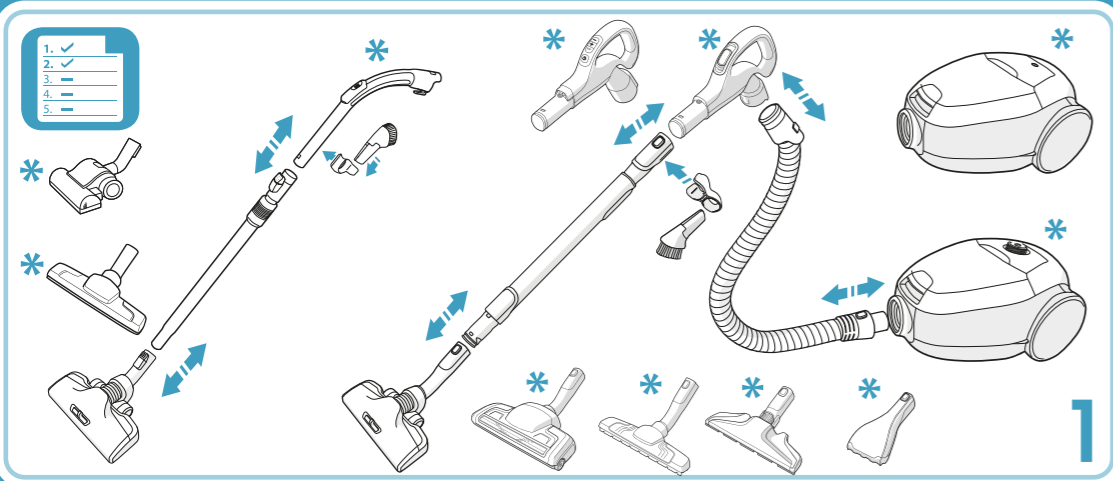

* Certain models only | Suivant les modèles | بعض الموديلات فقط | Само определени модели | Pouze u některých modelů | Nur bestimmte Modelle | Kun på visse modeller | Ainult kindlad mudelid | Solo algunos modelos | فقط برای بعضی مدلها | Vain tietyt mallit | Ορισμένα μόνο μοντέλα | Samo određeni modeli | Csak egyes típusoknál | Solo per alcuni modelli | Tik tam tikriems modeliams | Tikai noteiktiem modeļiem | Alleen bepaalde modellen | Kun enkelte modeller | Tyko niektóre modele | Solo alguns modelos | Doar pentru anumite modele | Только отдельные модели | Bara vissa modeller | Le določeni modeli | Len určité modely | Само код одређених модела | Yalnızca bazı modellerde | Залежно від моделі

R Recommended nozzle | Brosse recommandée | فرشة الموصى بها | Препоръчителна дюза | Doporučená hubice | Empfohlene Düse | Anbefalt mundstykke | Soovitustlik otsak | Cepillo recomendado | نازلہای توصیه شده | Suositeltava suulake | Συνιστώμενο ακροφύσιο | Preporučeni nastavak | Ajánlott szivófej | Spazzola consigliata | Rekomenduojamas antgalis | Leticams uzgalis | Aanbevolen mondstuk | Anbefalt munstykke | Zalecana dysza | Escova recomendada | Perie recomandată | Рекомендованная насадка | Rekomenderat munstykke | Priporočni nastavek | Odporučana hubica | Препоручени наставка | Önerilen başlık | Рекомендована насадка